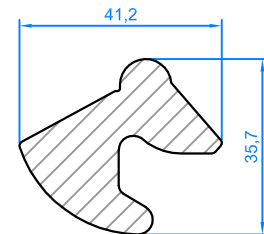

Lock bolt
Profil pêne

Lock bolt
Profil pêne

Automatic door closing system
Système de fermeture
automatique des portes

Lock bolt
Profil pêne

Deadbolt head profile
Profil de verrouillage

Lock bolt
Profil pêne

Antipanic bar
Profil pour barre antipanique

Lock bolt
Profil pêne

Antipanic bar
Profil pour barre antipanique

Square tube
Tube carré de boîte à gorge

Key tube
Profil clé

Padlock body
corps de cadenas