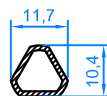

Antipanic bar
Profil pour barre antipanique

Lock bolt
Profil pêne

Antipanic bar
Profil pour barre antipanique

Square tube
Tube carré de boîte à gorge

Key tube
Profil clé

Padlock body
corps de cadenas