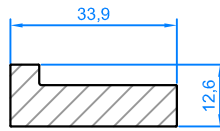

Deadbolt head profile
Profil de verrouillage