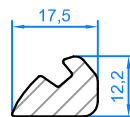

Lock bolt
Profil pêne