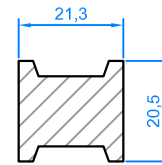

Lock bolt
Profil pêne