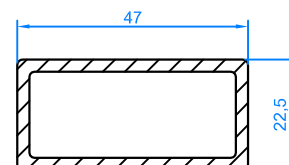

Antipanic bar
Profil pour barre antipanique

Lock bolt
Profil pêne

Antipanic bar
Profil pour barre antipanique

Square tube
Tube carré de boîte à gorge

Key tube
Profil clé

Padlock body
corps de cadenas