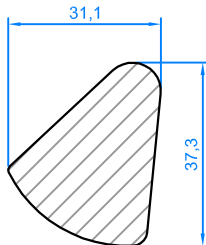

Lock bolt
Profil pêne

Lock bolt
Profil pêne

Automatic door closing system
Système de fermeture
automatique des portes

Lock bolt
Profil pêne

Deadbolt head profile
Profil de verrouillage

Lock bolt
Profil pêne

Antipanic bar
Profil pour barre antipanique

Lock bolt
Profil pêne

Antipanic bar
Profil pour barre antipanique

Square tube
Tube carré de boîte à gorge

Key tube
Profil clé

Padlock body
corps de cadenas