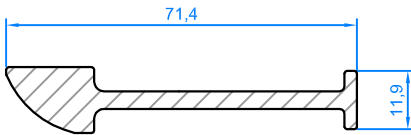

Lock bolt
Profil pêne

Lock bolt
Profil pêne

Automatic door closing system
Système de fermeture
automatique des portes

Lock bolt
Profil pêne

Deadbolt head profile
Profil de verrouillage

Lock bolt
Profil pêne

Antipanic bar
Profil pour barre antipanique

Lock bolt
Profil pêne

Antipanic bar
Profil pour barre antipanique

Square tube
Tube carré de boîte à gorge

Key tube
Profil clé

Padlock body
corps de cadenas