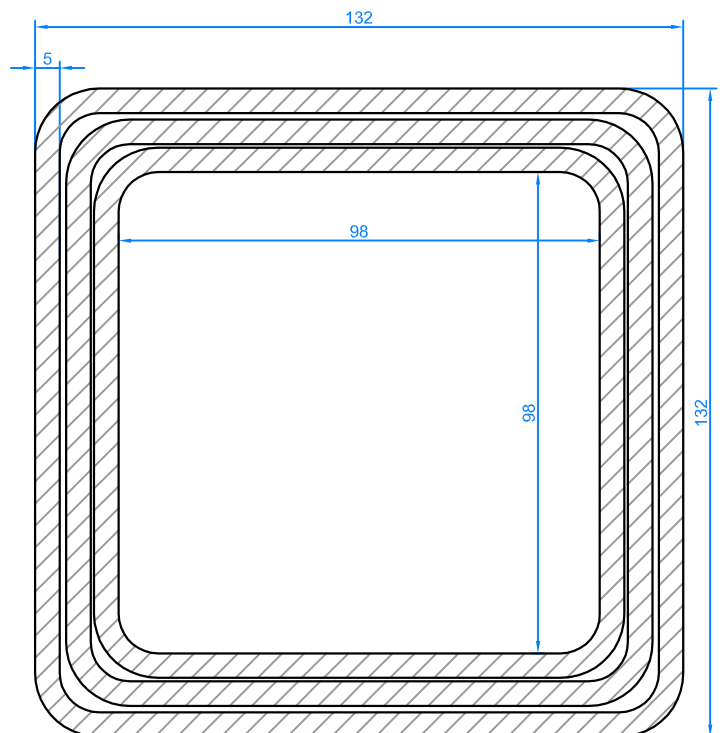

Train door track
Rail de porte de train

Train door track
Guidage porte de train

Fork lift section
Profil pour chariot élévateur

Rail for waste disposal vehicle
Rail pour camion benne à ordures ménagères

Fork lift drawbar
Barre de guidage

Rail for drilling machine
Rail de guidage
Machine de forage

Telescopic tubes
Tubes télescopiques pour pelles travaux publics