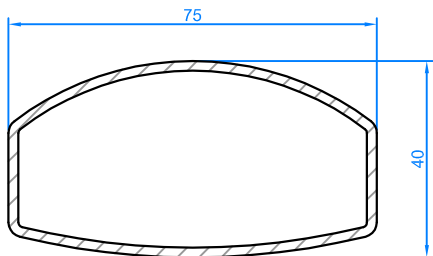

Train door track
Rail de porte de train

Train door track
Guidage porte de train

Fork lift section
Profil pour chariot élévateur

Rail for waste disposal vehicle
Rail pour camion benne à ordures ménagères

Fork lift drawbar
Barre de guidage