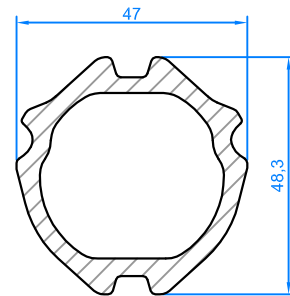

Steering column splined tube
Tube cannelé colonne de direction

Steering column splined tube
Tube cannelé colonne de direction

Steering column
slide way
Colonnes de direction
Profil de guidage

Electric column
Inner profile
Colonne électrique
Profil intérieur

Steering column
Shaped form
Colonne de direction
Double "D"

Wheel lock nut
Ecrou antivol de roue

Steering column
lock collar
Colonne de direction
Manchon antivol

Seat hook
Crochet de siège monospace

Profile for gear box
Profil pour transmission