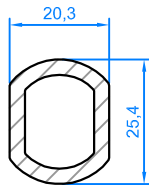

Steering column splined tube
Tube cannelé colonne de direction

Steering column splined tube
Tube cannelé colonne de direction

Steering column
slide way
Colonnes de direction
Profil de guidage

Electric column
Inner profile
Colonne électrique
Profil intérieur

Steering column
Shaped form
Colonne de direction
Double "D"

Wheel lock nut
Ecrou antivol de roue

Steering column
lock collar
Colonne de direction
Manchon antivol

Seat hook
Crochet de siège monospace

Profile for gear box
Profil pour transmission