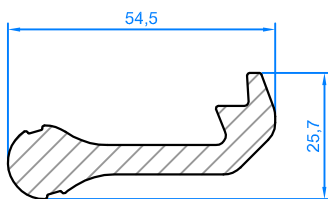

Steering column splined tube
Tube cannelé colonne de direction

Steering column splined tube
Tube cannelé colonne de direction

Steering column
slide way
Colonnes de direction
Profil de guidage

Electric column
Inner profile
Colonne électrique
Profil intérieur

Steering column
Shaped form
Colonne de direction
Double "D"

Wheel lock nut
Ecrou antivol de roue

Steering column
lock collar
Colonne de direction
Manchon antivol

Seat hook
Crochet de siège monospace

Profile for gear box
Profil pour transmission