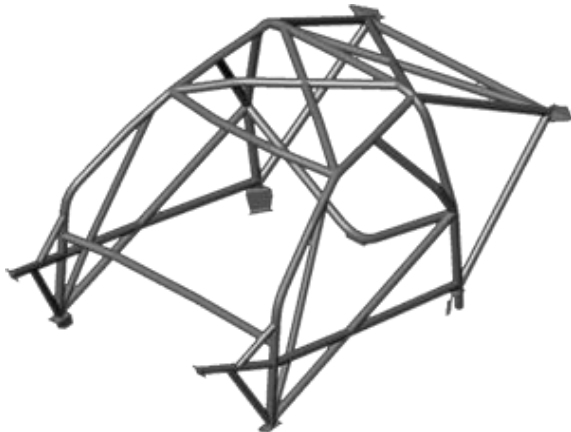

OSBORN METALS SA

Sports mécaniques / Motorsport

Arceaux de sécurité, châssis, berceaux
Roll Cages, chassis, cradles

tubes pour liaison au sol, triangles, etc
tubes for front axle, triangles, etc

Tubes de transmission
Drive shafts

Tubes et profils pour colonnes de Direction
Tubes and profiles for steering columns

Cadre de vélo en acier
Steel bike frame

Tubes Osborn inside DS3 WRC
Osborn Tubes inside DS3 WRC