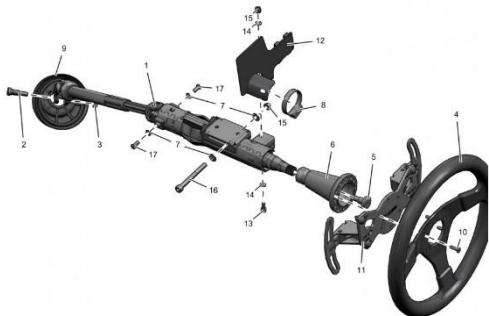

OSBORN METALS SA

Sports mécaniques / Motorsport

Arceaux de sécurité, châssis, berceaux
Roll Cages, chassis, cradles

tubes pour liaison au sol, triangles, etc
tubes for front axle, triangles, etc

Tubes de transmission
Drive shafts

Tubes et profils pour colonnes de Direction
Tubes and profiles for steering columns

Cadre de vélo en acier
Steel bike frame

Tubes Osborn inside DS3 WRC
Osborn Tubes inside DS3 WRC